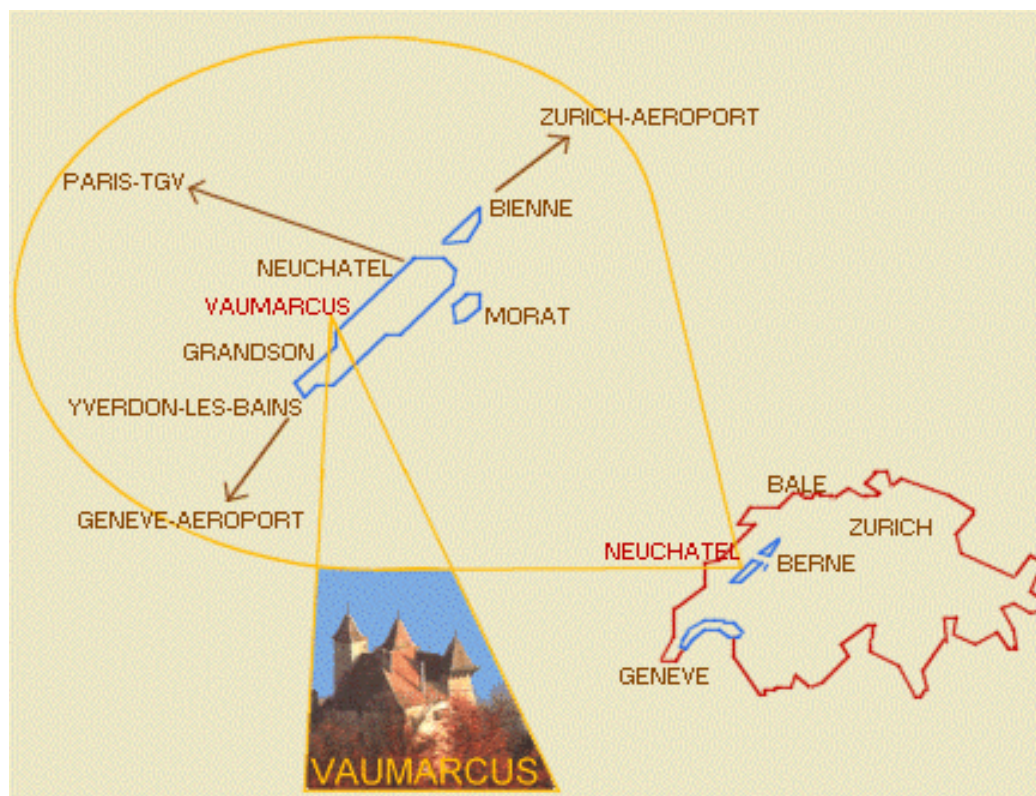

Plan d'Accès

Voici comment nous trouver

PROGRESS Software (Suisse) SA, Vaumarcus

En voiture depuis Lausanne

Prendre l'autoroute Lausanne-Yverdon. A la hauteur d'Yverdon, continuez sur l'autoroute puis la route cantonale en direction Neuchâtel. Au giratoire de Vaumarcus, montez en direction du Château de Vaumarcus. Entrez par l'arche d'accès du Château et parquez votre véhicule au **Nord** du bâtiment Administratif du site. Adressez-vous à la réception du CAIV (Centre Administratif International de Vaumarcus).