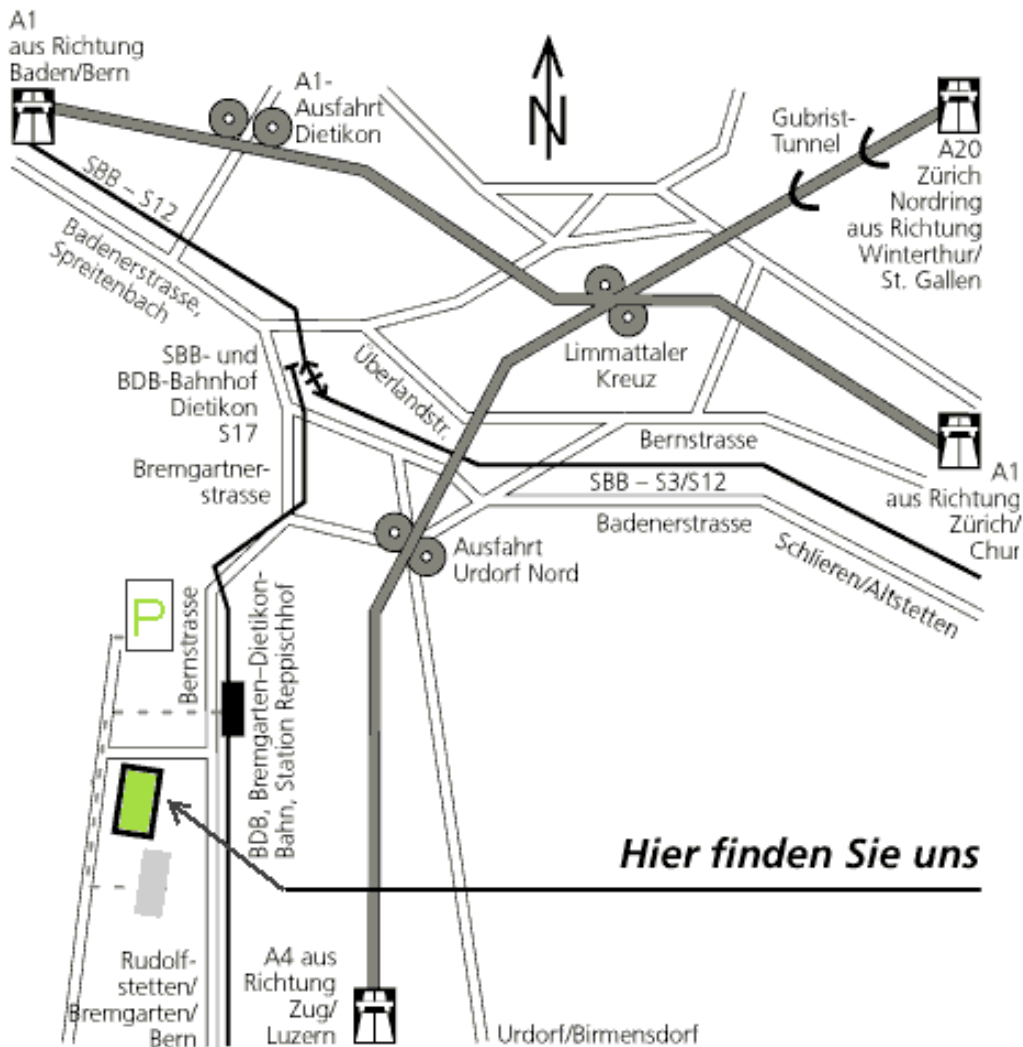

Schulungszentrum Schweiz

Anfahrtsweg Zürich

Progress Software AG
Bernstrasse 388
8953 Dietikon-Zürich
Telefon: +41 1 744 39 44
Fax: +41 1 744 39 40

Anfahrt mit dem KFZ:

- Autobahn N1 Limmattalerkreuz, Abzweigung "Autobahn Urdorf", Ausfahrt Urdorf-Nord

- Bei Lichtsignal links Richtung Bremgarten. Weiter geradeaus, über die Bahngleise der "Bremgarten- Dietikon-Bahn".
- Auf der rechten Seite erscheint eine Migrol Tankstelle und danach zwei große Gewerbebauten "Reppischhof".
- Nach der Migrol Tankstelle rechts einbiegen.
- Die Progress Parkplätze vor dem Gebäude sind mit einer Autonummer versehen. Sie können auf diesen Parkplätzen trotzdem parkieren.
- Hinter der Migrol Tankstelle,

beim Restaurant TaiFun gibt es zusätzliche Progress Parkplätze. Einfahrt zum Parkplatz beim roten Industriegebäude. Benutzen Sie die Parkplätze 19 bis 24.

Anfahrt mit öffentlichen Verkehrsmitteln von Dietikon:

- "Bremgarten-Dietikon-Bahn" ab Bahnhof Dietikon bis Haltestelle "Reppischhof".